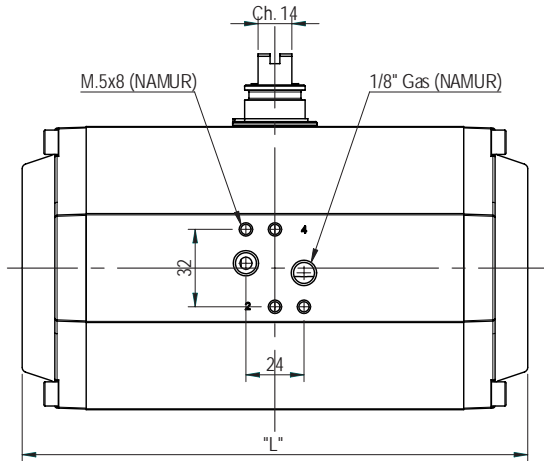

Pneumatische actuator met tweezijdige slaginstelling
Pneumatic actuator with double limit stop

GTW.92

Luchtaansluiting volgens NAMUR
NAMUR standard ports

LENGTE [mm] LENGHT [mm]			LUCHTVERBRUIK [N.lt] AIR CONSUMPTION [N.lt]				GEWICHT (2) [kg] WEIGHT (2) [kg]				
90°	120°	180°	90°	120°	180°	90° (1)	0,62	90°	120°	180°	90° (1)
209	239	310	1,20	1,35	2,25	3,40	4,00	4,60	4,00		

- (1) Enkelwerkende actuator met 8 veren
Spring return with 8 spring cartridges
(2) Gewichten zijn aangeven voor een actuator met een ashoogte van 30mm
Weights referred to protrusion shafts 30mm

DRAAIMOMENT [Nm] - DUBBELWERKENDE ACTUATORS / TORQUE [Nm] - DOUBLE ACTING ACTUATORS