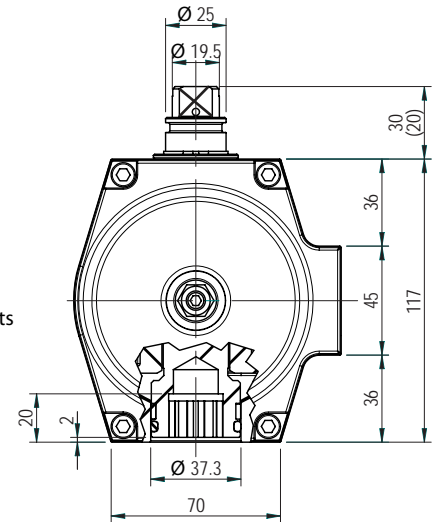

Pneumatische actuator met tweezijdige slaginstelling
Pneumatic actuator with double limit stop

GTW.92

Luchtaansluiting volgens NAMUR
NAMUR standard ports

LENGTE [mm] LENGHT [mm]			LUCHTVERBRUIK [N.lt] AIR CONSUMPTION [N.lt]				GEWICHT (2) [kg] WEIGHT (2) [kg]				
90°	120°	180°	90°	120°	180°	90° (1)	0,62	90°	120°	180°	90° (1)
209	239	310	1,20	1,35	2,25	3,40	4,00	4,60	4,00		

- (1) Enkelwerkende actuator met 8 veren
Spring return with 8 spring cartridges
(2) Gewichten zijn aangeven voor een actuator met een ashoogte van 30mm
Weights referred to protrusion shafts 30mm

DRAAIMOMENT [Nm] - DUBBELWERKENDE ACTUATORS / TORQUE [Nm] - DOUBLE ACTING ACTUATORS