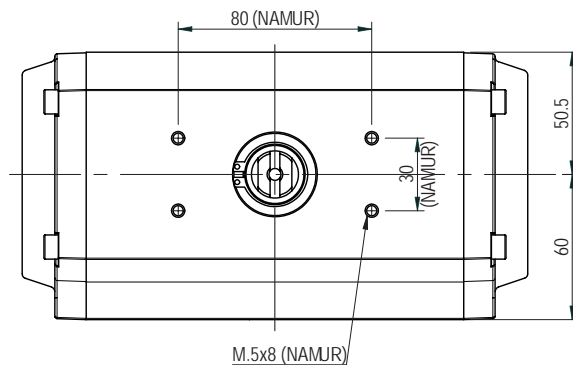

Pneumatische actuator met tweezijdige slaginstelling
Pneumatic actuator with double limit stop

GTW.92

Luchtaansluiting volgens NAMUR
NAMUR standard ports

LENGTE [mm] LENGHT [mm]			LUCHTVERBRUIK [N.lt] AIR CONSUMPTION [N.lt]				GEWICHT (2) [kg] WEIGHT (2) [kg]				
90°	120°	180°	90°	120°	180°	90° (1)	0,62	90°	120°	180°	90° (1)
209	239	310	1,20	1,35	2,25	3,40	4,00	4,60	4,00		

- (1) Enkelwerkende actuator met 8 veren
Spring return with 8 spring cartridges
(2) Gewichten zijn aangeven voor een actuator met een ashoogte van 30mm
Weights referred to protrusion shafts 30mm

DRAAIMOMENT [Nm] - DUBBELWERKENDE ACTUATORS / TORQUE [Nm] - DOUBLE ACTING ACTUATORS