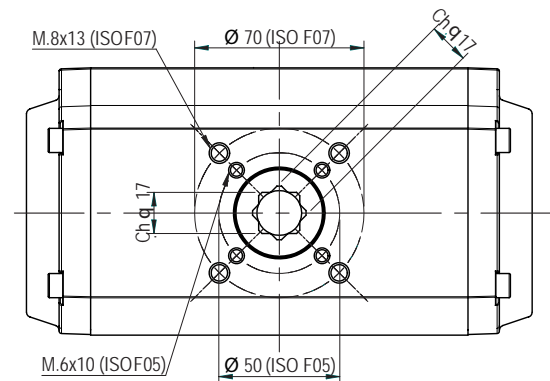

Pneumatische actuator met tweezijdige slaginstelling
Pneumatic actuator with double limit stop

GTW.92

Luchtaansluiting volgens NAMUR
NAMUR standard ports

LENGTE [mm] LENGHT [mm]			LUCHTVERBRUIK [N.lt] AIR CONSUMPTION [N.lt]				GEWICHT (2) [kg] WEIGHT (2) [kg]				
90°	120°	180°	90°	120°	180°	90° (1)	0,62	90°	120°	180°	90° (1)
209	239	310	1,20	1,35	2,25	3,40	4,00	4,60	4,00		

- (1) Enkelwerkende actuator met 8 veren
Spring return with 8 spring cartridges
(2) Gewichten zijn aangeven voor een actuator met een ashoogte van 30mm
Weights referred to protrusion shafts 30mm

DRAAIMOMENT [Nm] - DUBBELWERKENDE ACTUATORS / TORQUE [Nm] - DOUBLE ACTING ACTUATORS